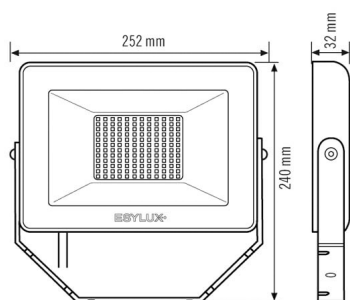

Tekniske data

GENERELT	
Apparatkategorier	Lyskaster
Produktanvisning	Lyskasterne er beregnet til utendørs bruk. Ved bruk innendørs (f.eks. under tak) kan eventuelt varmen ikke ledes bort på en tilstrekkelig måte.
Fjernstyrt	–
Samsvar	CE-merket, EAC, RoHS, WEEE
EPREL_Adresse_Technische_Doku	ESYLUX An der Strusbek 40, 22926 Ahrensburg
Bevollmächtigte Person EPREL	Dr. Marc-Oliver von Maydell - Head of Engineering
Garanti	3 år
FASTGJØRING	
Monteringstype	Utenpåliggende
Moneringssted	Vegg
Tilkoblingstype	Åpen ende
Tilkoblingsbart ledertverrsnitt	0,75 – 2,50 mm ²
Antall kontakter	3
Lengde på strømledning	0,8 m
KABINETT	
Mål	lengde 252 mm x Bredde 240 mm x Høyde/dybde 32 mm
Vekt	1099 g
Material	Aluminium og UV-stabilisert plast
Kapslingsgrad	IP65
Omgivelsestemperatur	-25 °C...+40 °C
Farge	hvit, tilsvarende RAL 9016

Glødetrådtype iht. IEC 60695-2-10	650 °C
ELEKTRISK UTFØRELSE	
Styringssystem	ON/OFF
Kapslingsklasse	I
Merkespenning	220 - 240 V ~ / 50 - 60 Hz
Innkoblingsstrøm	10,1 A / 36 μs
Lekkasjestrøm	0,172 mA
LYS	
Diffusor	transparent
Lysutstråling	direkte
Strålingsvinkel	120 °
Unified Glare Rating	< 30
Flimrefaktor	<30%
Nominell effekt P	47 W
Lysstrøm	5000 lm
Lyseffekt	106 lm/W
Fargetemperatur	3000 K
Fargegjengivelsesindeks Ra	> 80
Fargetoleranse	2 SDCM
Color Quality Scale (fargekvalitetsskala)	>80
Levetid L70B10 ved 25 °C	50000 h
Levetid L70B50 ved 25 °C	50000 h
Levetid L80B10 ved 25 °C	35000 h
Levetid L80B50 ved 25 °C	35000 h
Levetid L90B10 ved 25 °C	25000 h
Levetid L90B50 ved 25 °C	25000 h
Fotobiologisk sikkerhet	RG0

BASIC OFL TR 5000 830 WH

El.nr.

GTIN nr.

32 019 80

4015120810862

Målskisse

Lysfordeling